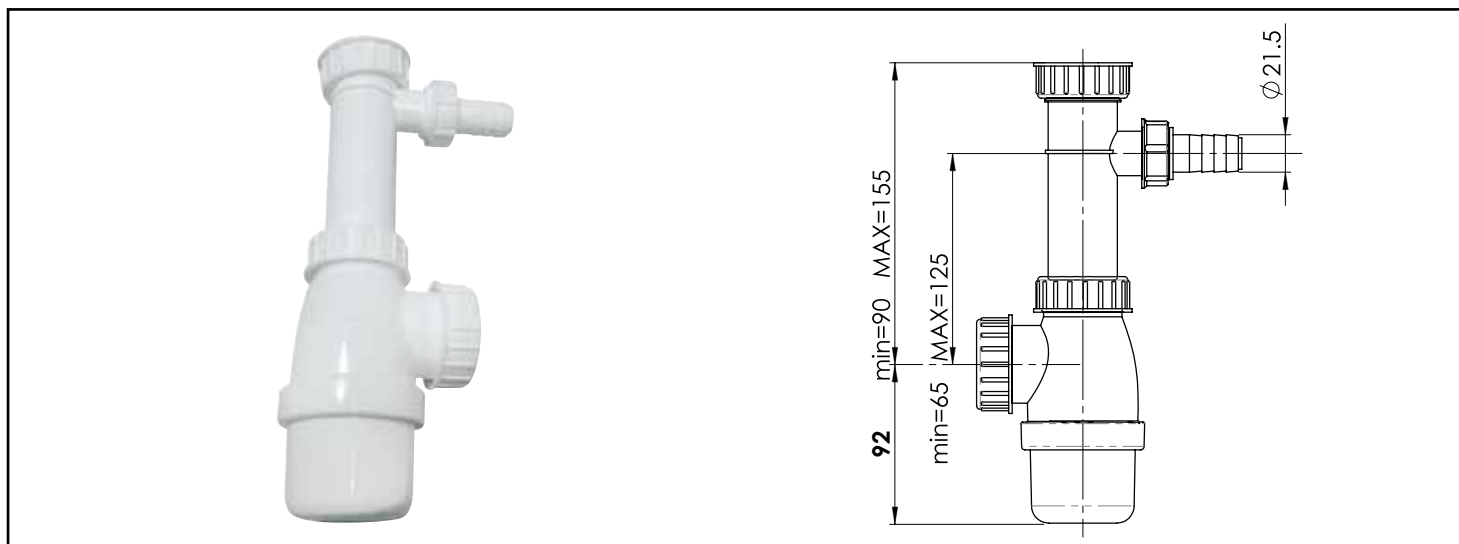

Référence : **186-40**

SIPHON D'ÉVIER RÉGLABLE DE 90 À 155MM - PRISE ÉVACUATION MACHINE À LAVER

DESCRIPTION

Siphon d'évier en plastique blanc à hauteur réglable pour une parfaite adaptation quelque soit la configuration. - Prise d'évacuation pour machine à laver diamètre 21,5 mm - Débit 54 litres/minute. - Fixation sur la bonde par écrou 40/49. - Sortie écrou 40/49 avec joint américain pour tube Ø40mm.

CARACTÉRISTIQUES

En plastique blanc réglable en hauteur de 90 à 155 mm. - Prise pour évacuation de machine à laver Ø21,5mm - Débit 54 litres/minute. - Raccordement Ø40mm - 40/49.

CONDITIONS D'UTILISATION

PRESCRIPTION DE POSE

Siphon avec tuyau de raccordement ajustable en hauteur